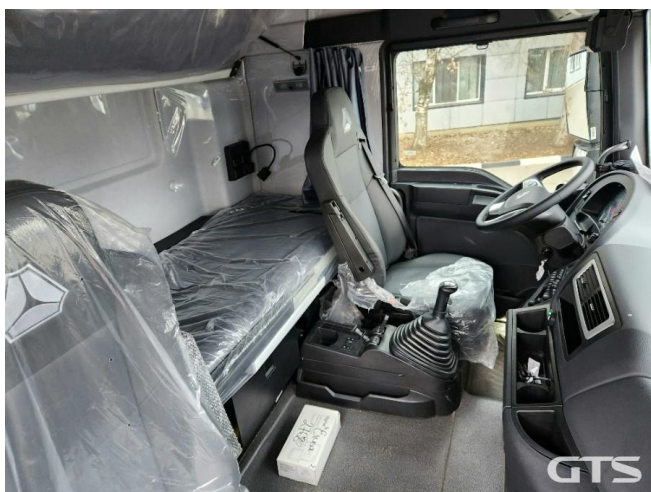

Седелный тягач

Sitrak C7H

Основные характеристики

Склад: Foton, Sitrak Москва	Пробег: 45
Колёсная формула: 4x2	Запасное колесо
КПП: Механическая	Новые колеса
Мощность (л.с.): 480	Евронорма: 5
Инструментальный ящик	Спальных мест: Два
Межколесная блокировка	Без пробега по РФ
Автономный отопитель	Обмен техники по схеме trade-in
Два бака	ABS
Кондиционер	Пневматическая подвеска
Магнитола	Кредит или лизинг в день обращения